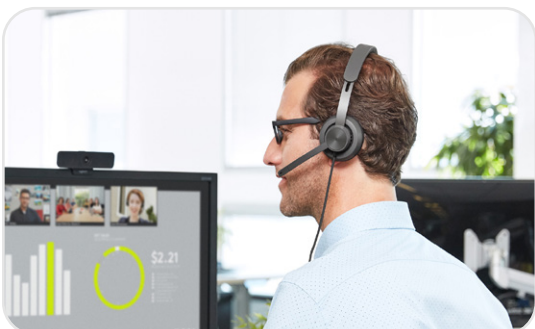

Características:

- Drivers de 40 mm com dimensões consideráveis e graves encorpados
- Microfone duplo com tecnologia de cancelamento de ruído que reduz ruídos ambientais mesmo a 60 cm de distância
- Controle simples e elegante embutido
- Design simplificado e elegante para uso diário

Podem ser emparelhados com:

Webcam Logitech C925e Full HD 1080p certificada para negócios, com compactação de vídeo H.264, dFOV de 78°, zoom digital de 4x e correção de luz automática RightLight 2.